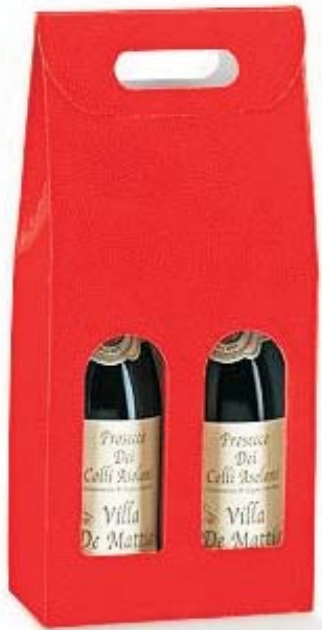

Art. 33453 >
dim 200*200*180 mm

< Art. 34837
dim 350*210*105 mm

Cutii cu loc special pentru personalizare

Art. 33147 >
dim 350*320*105 mm

< Art. 33448
dim 180*90*385 mm

Art. 33151 >
dim 180*90*410 mm

< Art. 33340
dim 180*90*385 mm

Art. 34895 >
dim 180*90*410 mm

< Art. 23022
dim 340*185*90 mm

Art. 34954 >
dim 340*180*95 mm
Art. 34955
dim 340*270*95 mm

< Art. 33279
dim 310*240*105 mm

ca.rom.ro

Cutii lucrate manual, cu interiorul in aceeasi nuanta ca la exterior, culori mate si sidefate.